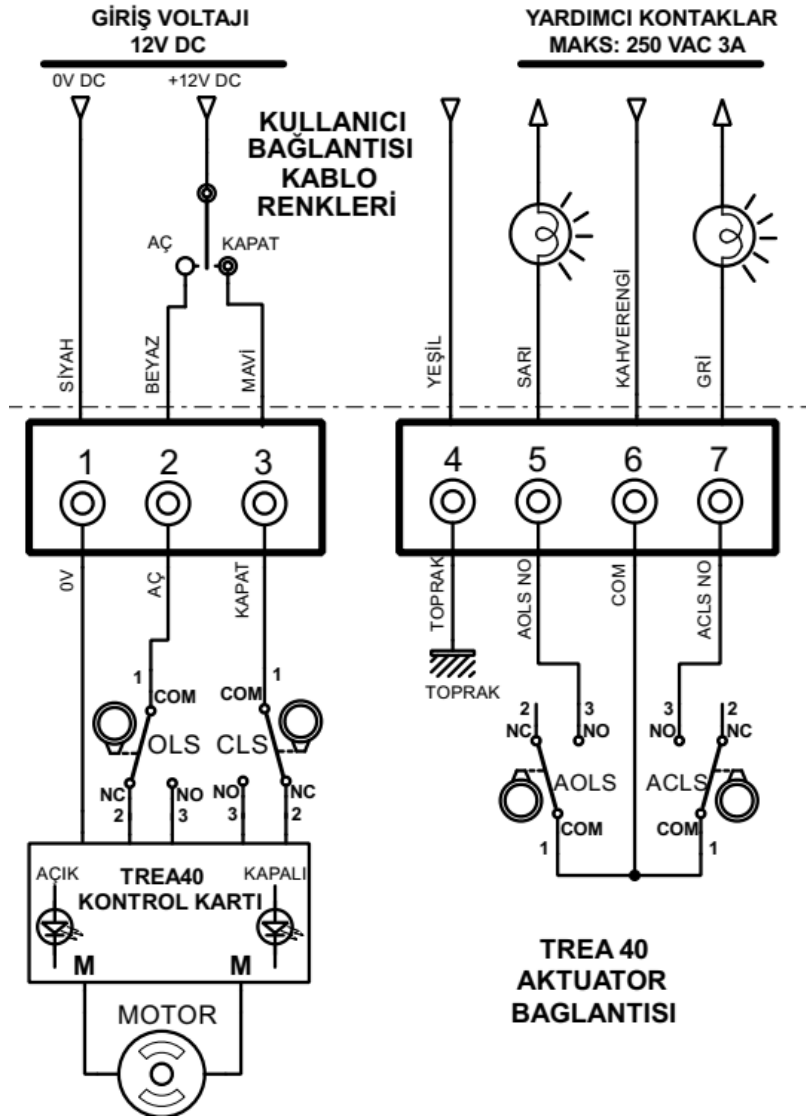

TREA40 12V DC ON/ OFF ELEKTRİKLİ AKTÜATÖR BAĞLANTI ŞEMASI

SEMBOL	AÇIKLAMA
CLS	Kapama Limit Anahtarı
OLS	Açma Limit Anahtarı
ACLS	Yardımcı Kapama Limit Anahtarı
AOLS	Yardımcı Açma Limit Anahtarı
M	Motor
NC	Normalde Kapalı Kontak
NO	Normalde Açık Kontak

UYARILAR

Çapraz beslemeyi önlemek için her aktüatör kendi anahtar ve röle kontaklarından bağlanmalıdır.

TREA 0040	BELGE NO:
	HAZIRLAYAN DEP: AR-GE
12 VDC	TARİH: 10.01.2024

SMS Sanayi Malzemeleri Satış ve Üretim A.Ş.